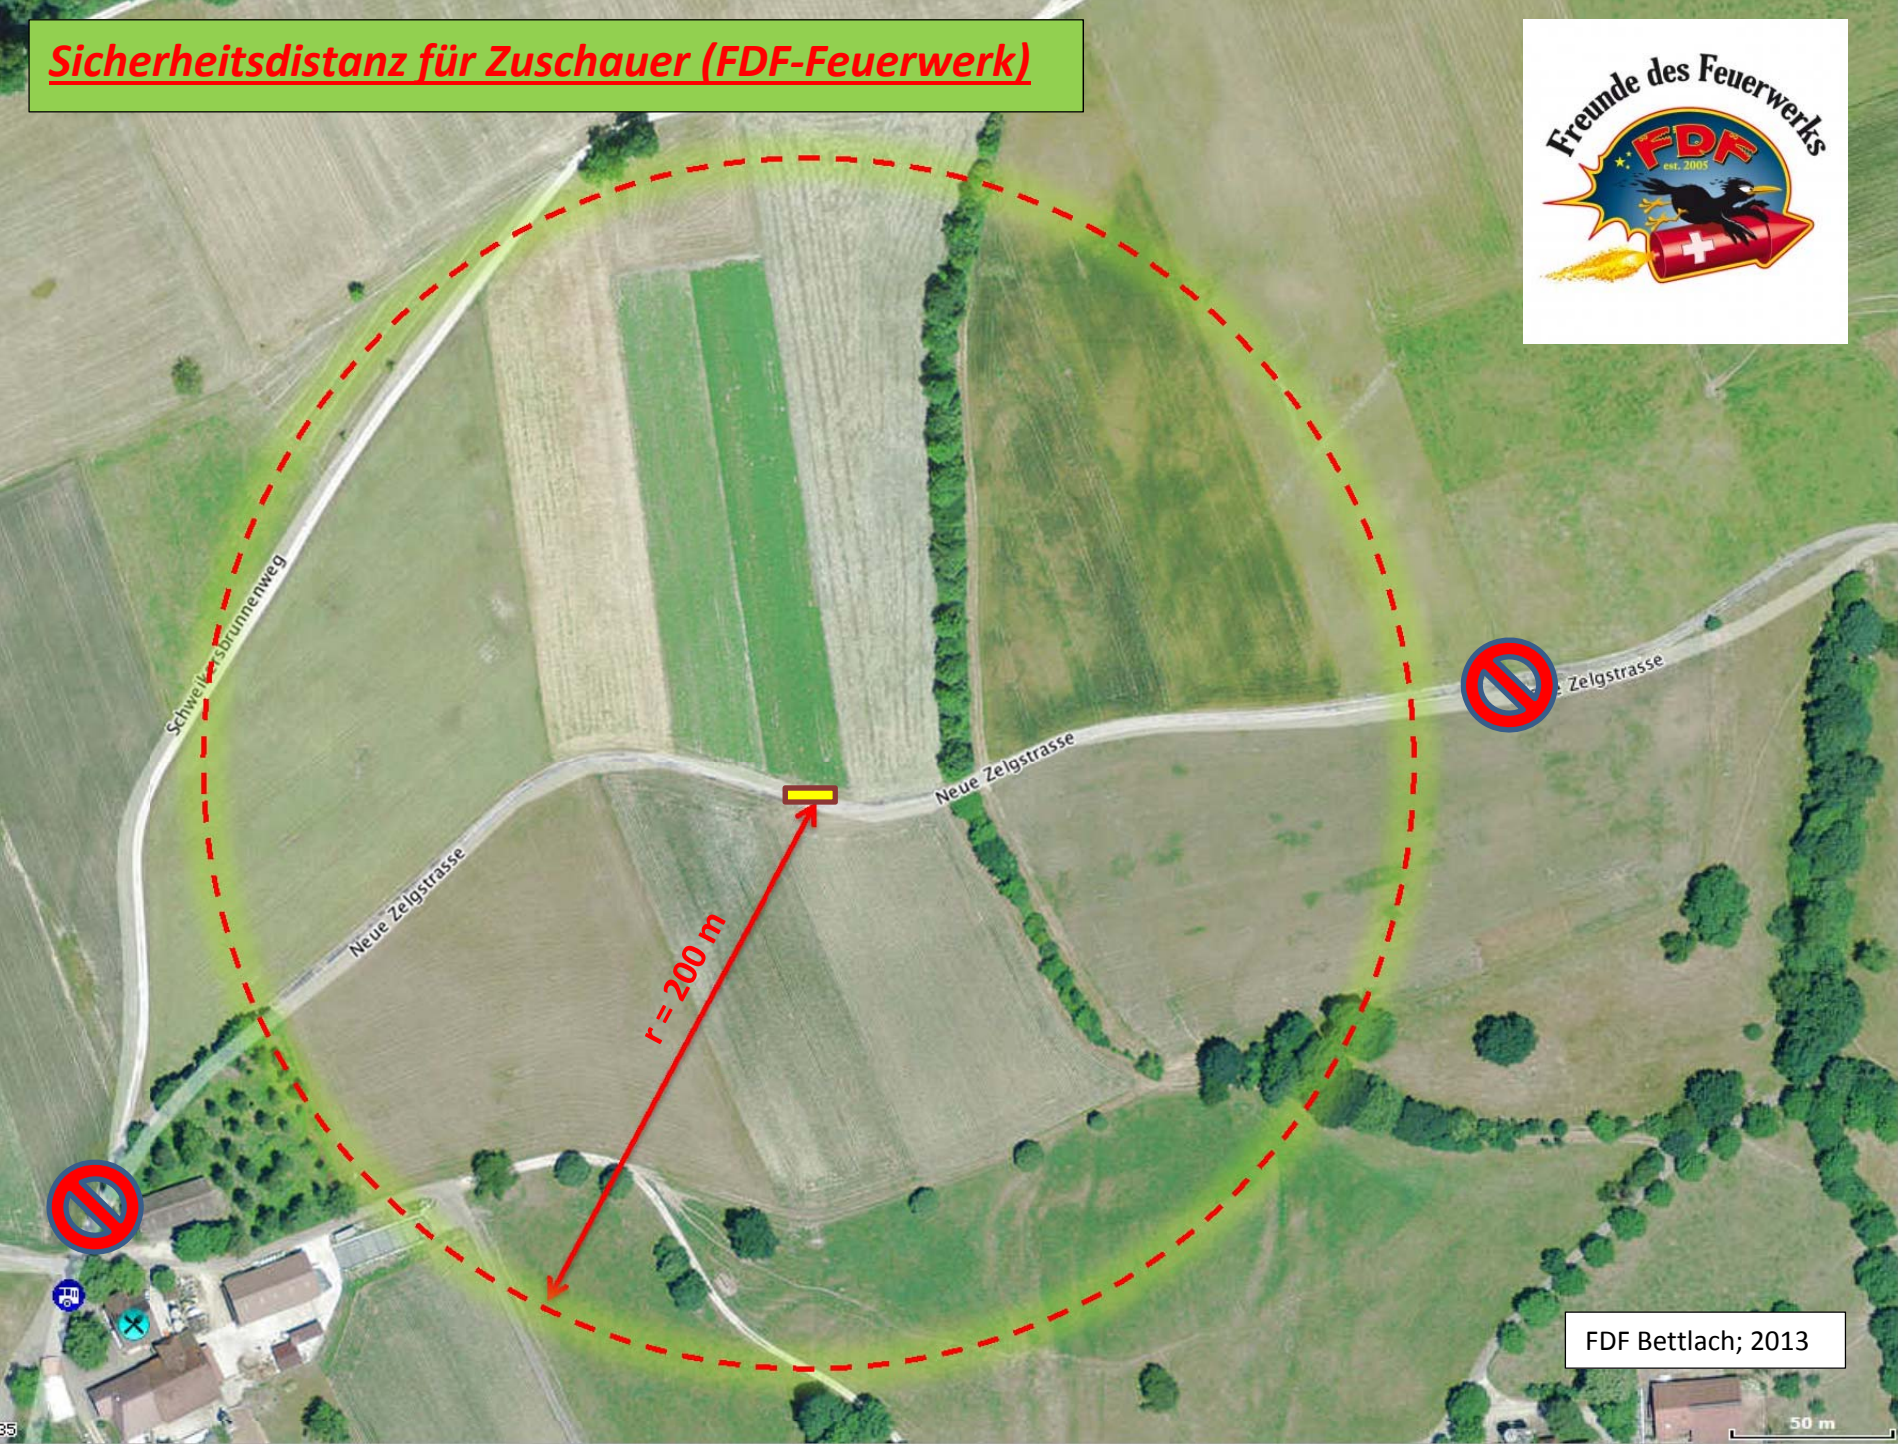

Sicherheitsdistanz für Zuschauer (FDF-Feuerwerk)

DFD Bettlach; 2013

50 m